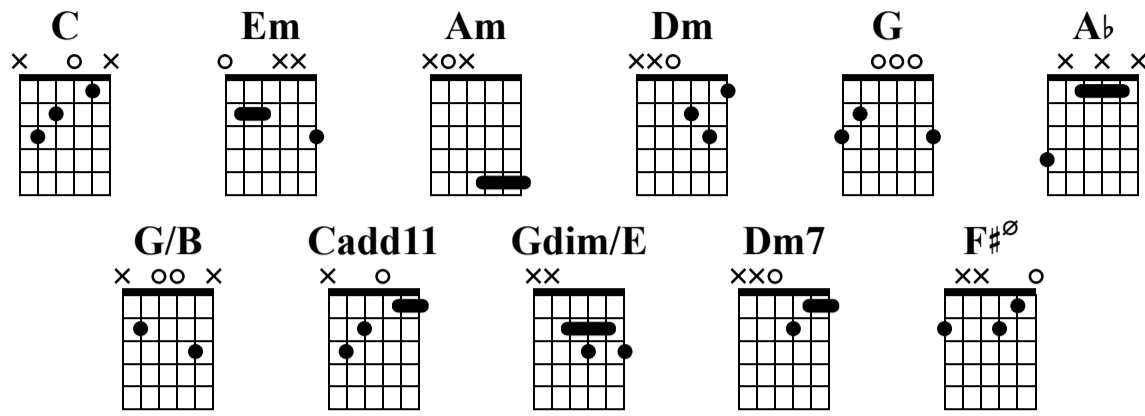

What a Wonderful World

Arg. Sébastien Hogge

Standard tuning
♩ = 120

s.guit.

1. **C** **Em** **Am**

Dm **G** **Am**

Ab **G**

1. **C** **G** 2. **C**

G G/B Cadd11 C

TAB: 3 0 0 3 | 3 3 3 | 1 0 3 0 | 1 1 1

3 0 1 2 0 0 | 3 3 3 2 0

G G/B Cadd11 C

TAB: 3 0 0 3 | 3 3 3 | 1 0 3 0 | 1 0 3

3 0 1 2 0 0 | 3 3 3 2 0

Am Em Am Em

TAB: 5 5 5 5 3 | 5 5 5 5 3 | 5 5 5 5 3 | 5 5 5 5 3