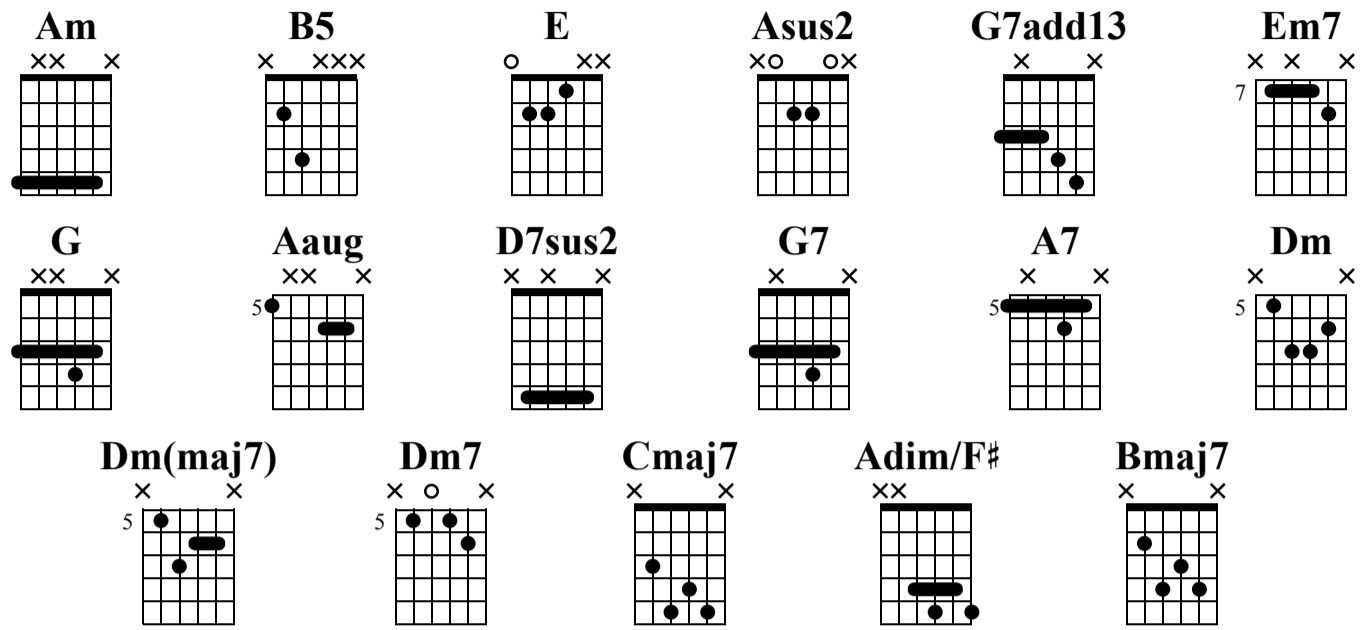

lullaby of birdland

argt.sebastien Hogge

Standard tuning

♩ = 120

Am B5 E

1. 2.

s.guit.

Asus2 G7add13

3. 4.

Em7 Aaug D7sus2 G7

5. 6.

1. 2.

7. 8. 9. 10.

A7 Dm Dm(maj7)Dm7 G7 Cmaj7

TAB: 5 6 7 8 5 8 6 | (6) 6 6 6 | 3 4 5 6 3 6 5 | 5 5 5

B: 3 6 6 6 7 | (7) 7 6 5 | 4 4 4 4 4 5 | 4 4 4 4

Am B5 E Asus2 G7add13

TAB: 5 5 7 7 5 5 | 4 2 4 1 2 3 4 | 0 2 2 2 | 9 10 7 5

B: 5 7 8 5 | 2 4 1 2 3 | 0 2 0 2 7 | 8 7 10 7 3

B: 5 7 8 5 | 2 4 1 2 3 | 0 2 0 2 7 | 8 7 10 7 3

Em7 Aaug D7sus2 G7

TAB: 8 8 6 6 5 5 3 | 5 7 5 7 | 7 8 8 5 5 8 5 7

B: 7 7 6 6 5 4 3 | 7 7 6 7 5 | 4 5 8 5 8 5 7

B: 7 5 5 3 | 7 7 6 6 5 5 5 | 7 7 6 6 5 5 5

Bmaj7 Cmaj7

TAB: 5 4 5 | (5) 5

B: 4 4 5 | (4) 4

B: 2 3 3 | (3) 3