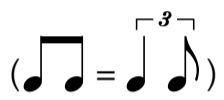

lullaby of birdland

argt.sebastien Hogge

Standard tuning

♩ = 120

Am B5 E

1. 2.

s.guit.

Asus2 G7add13