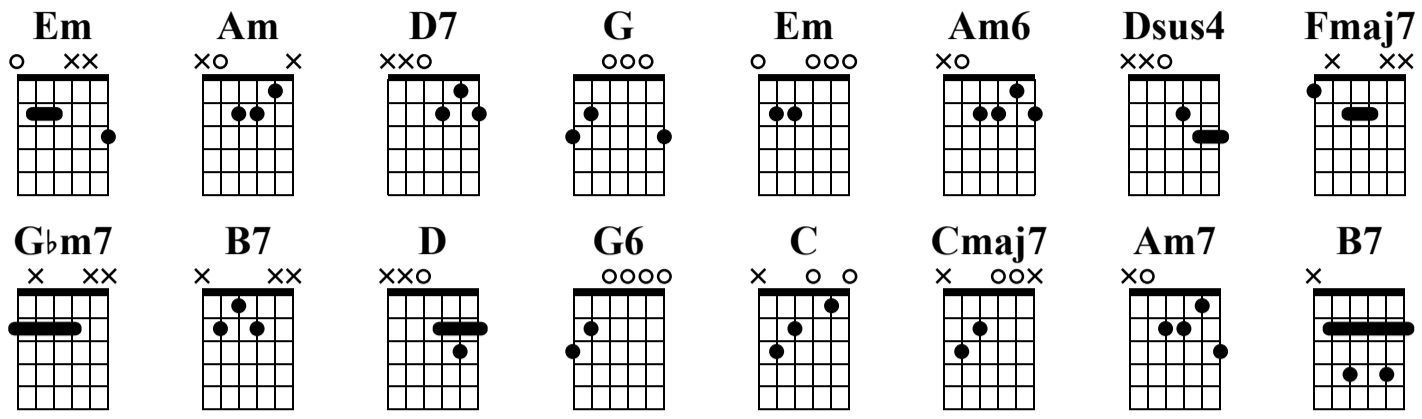

Killing me softly

Arg. Sébastien Hogge

Standard tuning

♩ = 120

Refrain

s.guit.

Em Am D7 G

Em Am6 Dsus4

A 2 2 2 2 0 2 0 1 0 0 3 3 3 4 2 2 2

B 0 2 0 0 0 2 0 1 0 0 3 3 3 4 2 2 2