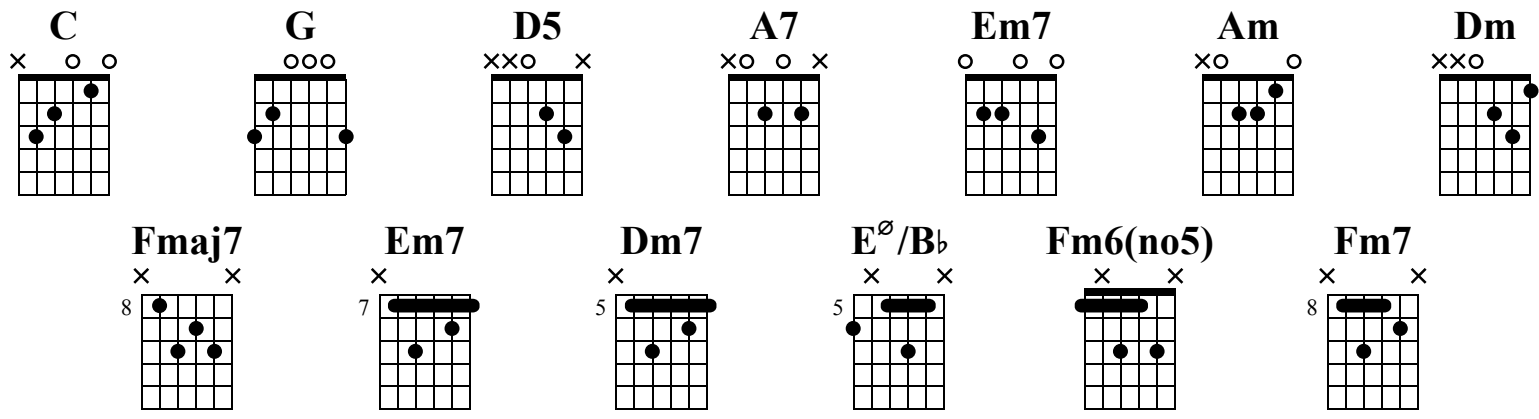

How Deep Is Your Love

arg. Sébastien Hogge

Standard tuning
♩ = 120

s.guit.

1 capo 3

C **G** **D5** **A7**

D5 **A7** **G** **C** **Em7**

Am **Dm** **G**

Fmaj7 **Em7** **Dm7**

10 11 12

E^o/B_b **G**

13 14 15

TAB

C **C** **Fm6(no5)**

16 17 18

TAB

Fm6(no5) **C**

19 20 21

TAB

Fmaj7 **Fm7**

22 23 24 25

TAB

26 27 28

TAB